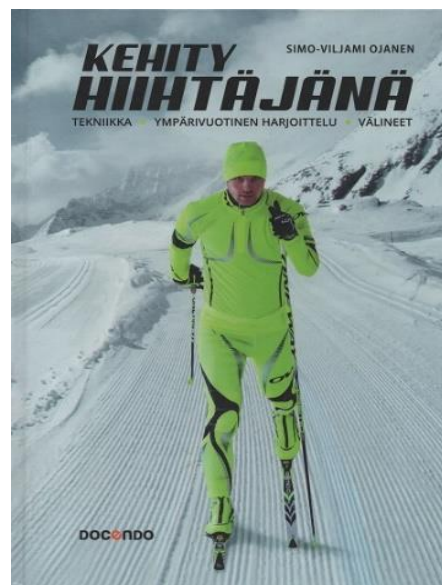

SAUVAN PITUUS

Perinteinen

0,80-0,86 x hiihtäjän pituus

Esimerkki:

Mies

184cm 147-158cm

Nainen

162cm 130-139cm

5-15cm+ hiihtäjän pituus

Esimerkki

Mies

184cm 189-199cm

Nainen

162cm 167-177cm

Lähteet:

Seppo Anttila- Tony Roponen KAIKKI HIIHDOSTA
Simo-Viljami Ojanen KEHITY HIIHTÄJÄNÄ