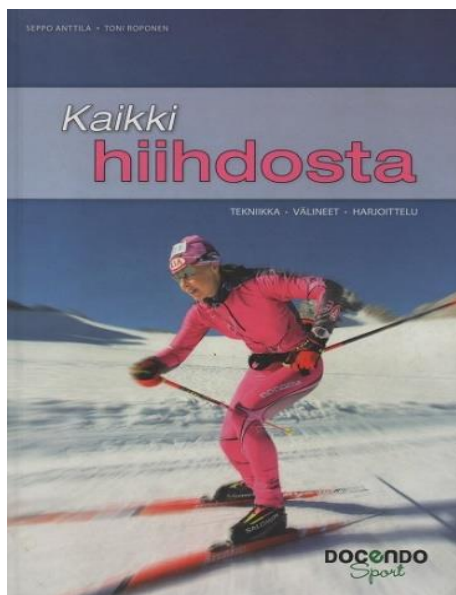

5-15cm+ hiihtäjän pituus

Esimerkki

Mies

184cm 189-199cm

Nainen

162cm 167-177cm

Lähteet:

Seppo Anttila- Tony Roponen KAIKKI HIIHDOSTA
Simo-Viljami Ojanen KEHITY HIIHTÄJÄNÄ